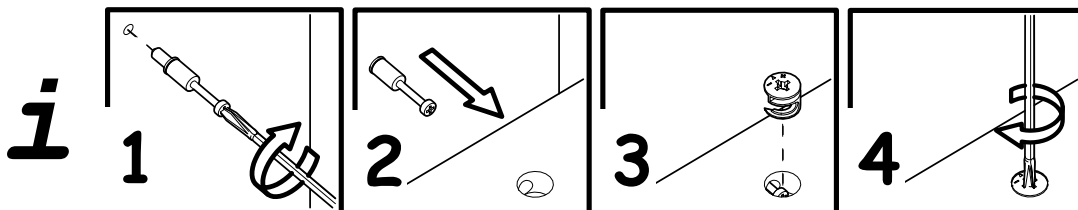

B1 42x Ø8x35 	K5 24x 34mm 	K1 24x Ø15x12 	I20 12x Ø4/Ø17 	W4 54x 	A1 16x Ø7x50
W2 1x 4mm 	E44 3x 160mm 	N15 6x M4x25 	D3 2x PZ35PR 	C3 2x Z35PR 	G34 4x 3,5x16
F2 4x Ø5 	P30 4x H150m 	I12 4x Ø4/Ø10 	H11 4x 350mm 	G20 16x Ø5x13