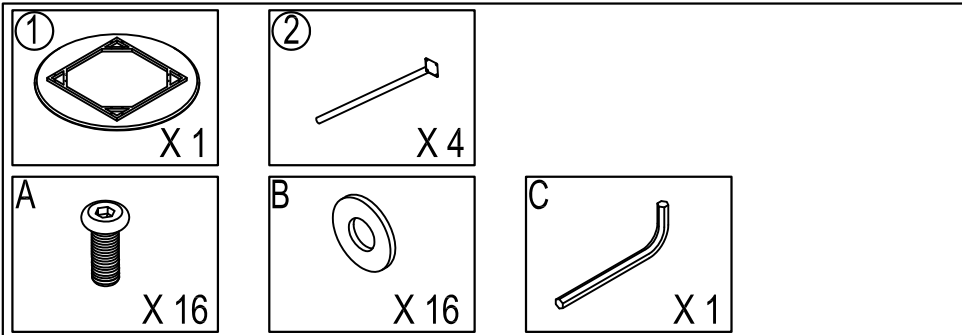

ASSEMBLY INSTRUCTIONS

DINING TABLE MODEL# : UDT8082

1