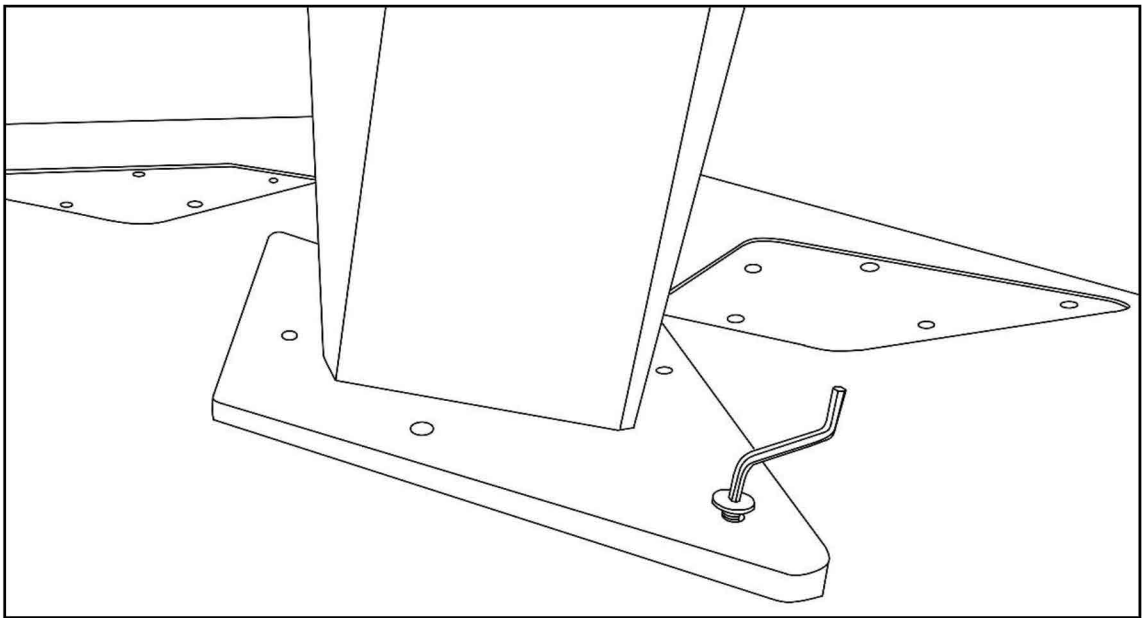

STÓŁ ORBIS

Instrukcja montażu
Assembly instruction
Aufbauanleitung
Montážny návod
Montážní návod

1 x

φ6 x 25 mm

20x

1.

2.

3.