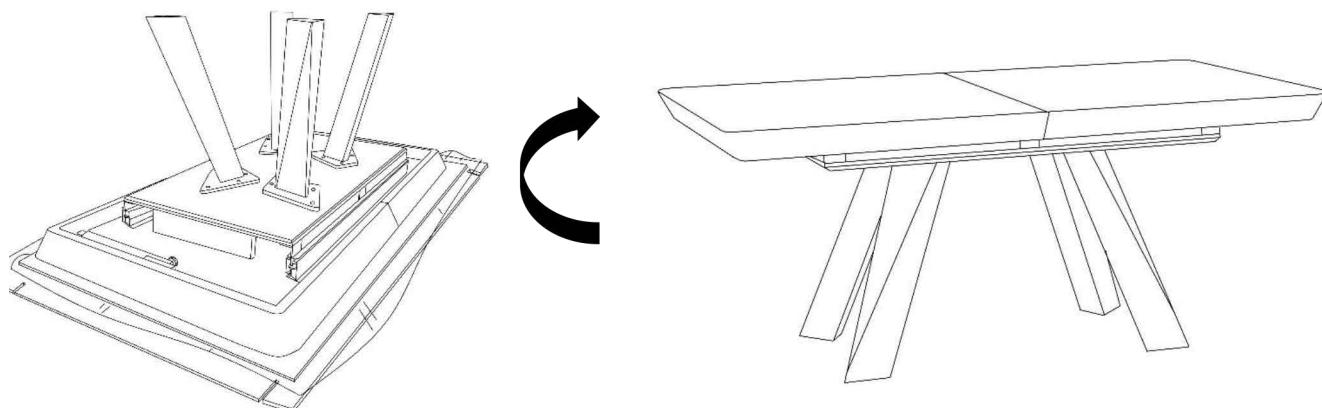

STÓŁ ORBIS

Instrukcja montażu
Assembly instruction
Aufbauanleitung
Montážny návod
Montážní návod

1 x

φ6 x 25 mm

20x

1.

2.

3.