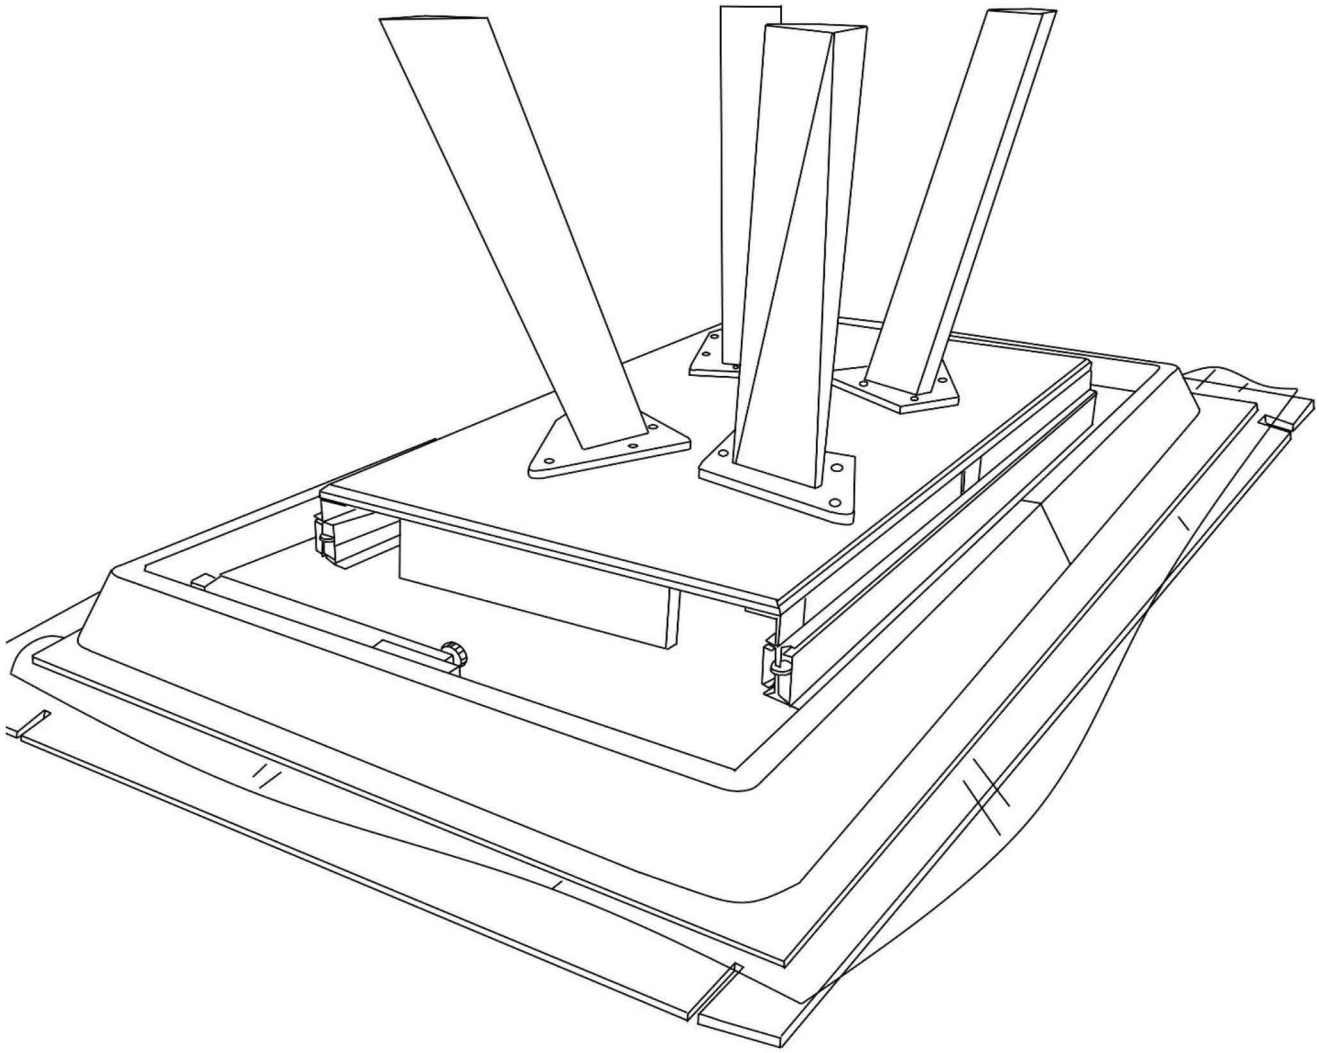

STÓŁ ORBIS

Instrukcja montażu
Assembly instruction
Aufbauanleitung
Montážny návod
Montážní návod

1 x

φ6 x 25 mm

20x

1.

2.

3.