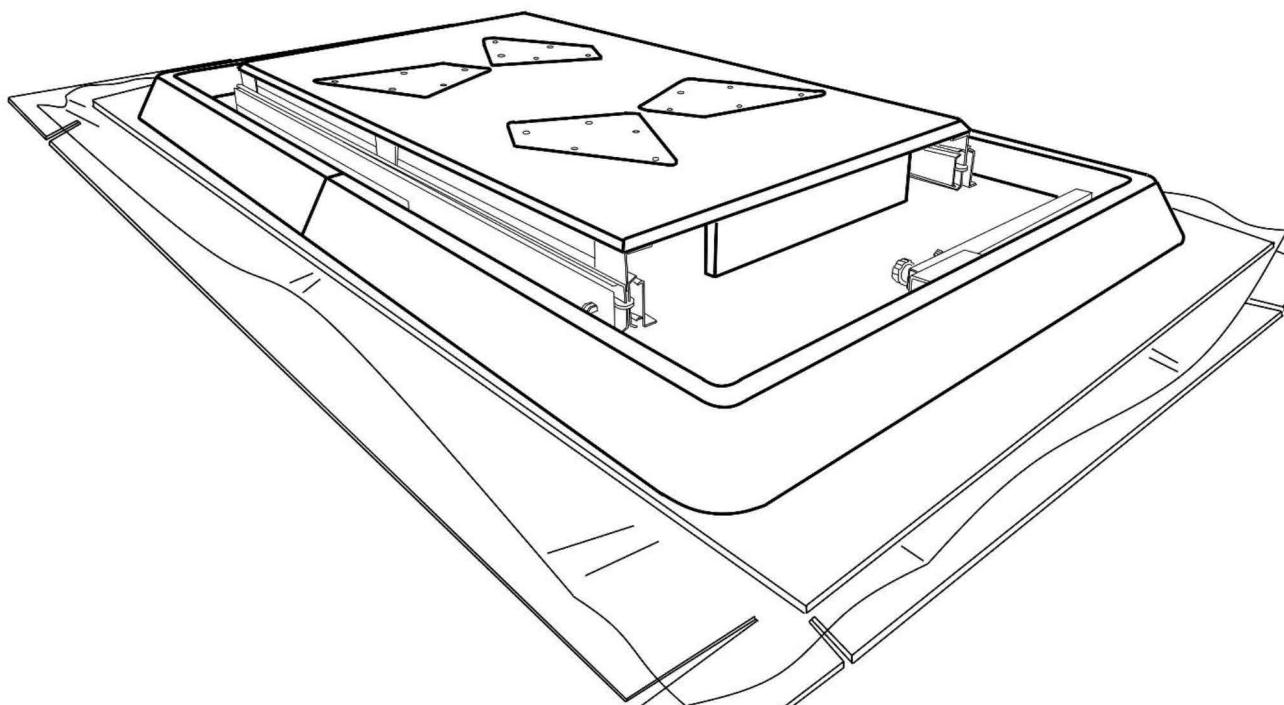

STÓŁ ORBIS

Instrukcja montażu
Assembly instruction
Aufbauanleitung
Montážny návod
Montážní návod

1 x

φ6 x 25 mm

20x

1.

2.

3.