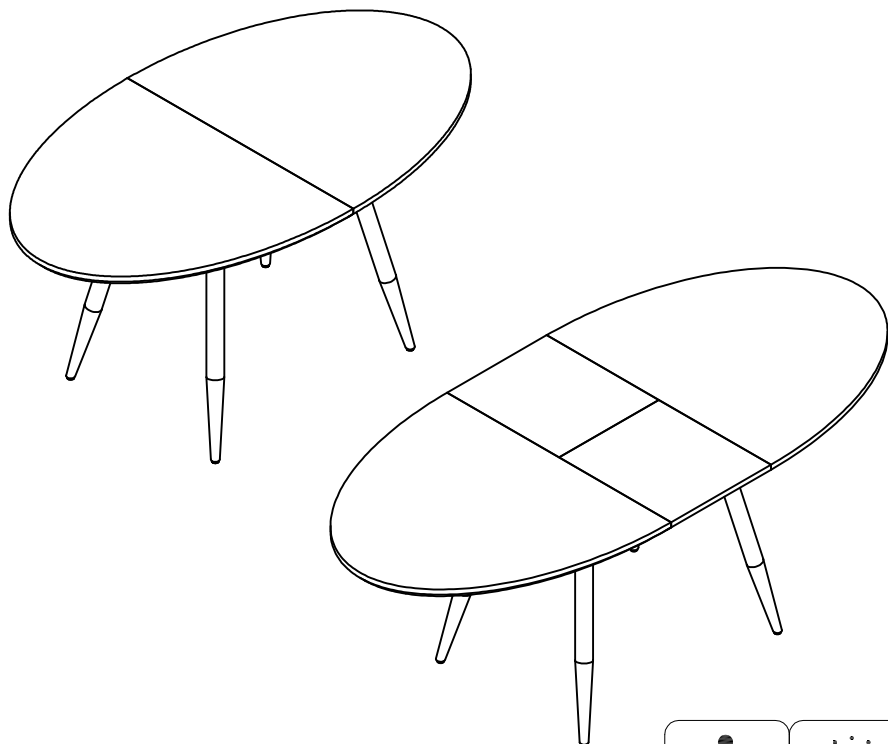

ASSEMBLY INSTRUCTIONS

DINING TABLE MODEL# : UDT8041

3

4

5