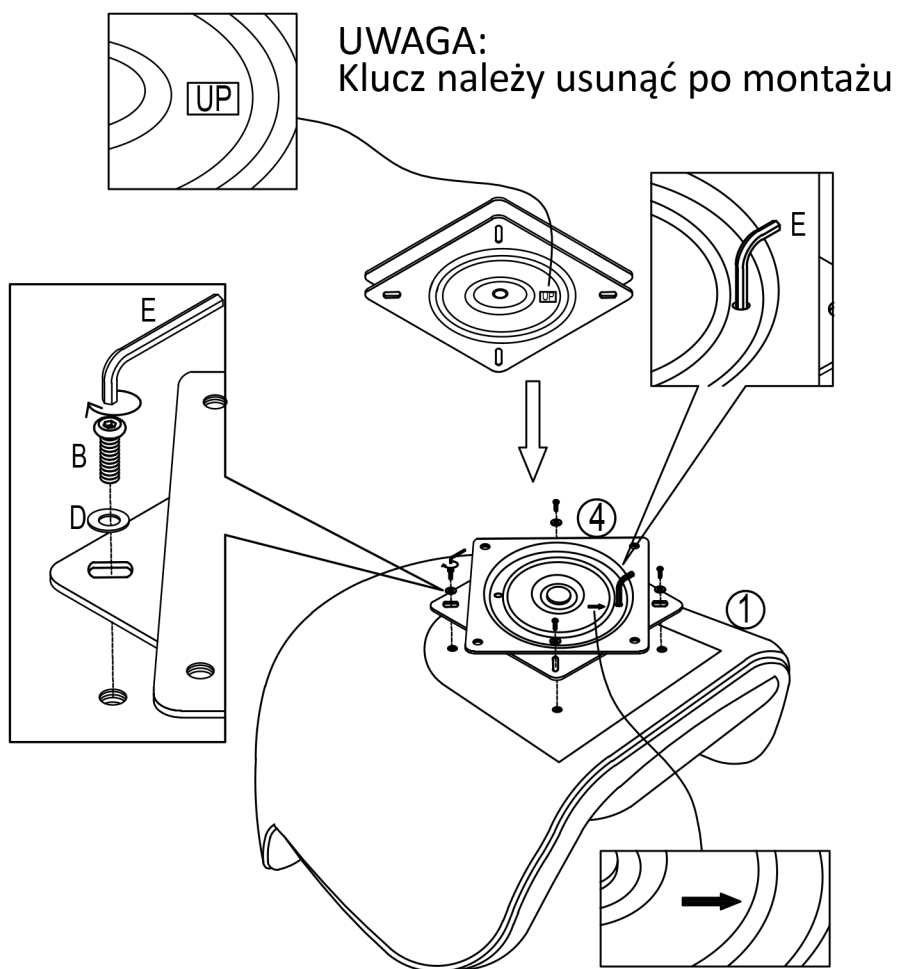

LISTA CZĘŚCI

① SIEDZISKO		1pc
② METALOWA BAZA		1pc
③ NOGI		4pcs
④ PŁYTA ROTACYJNA		1pc

INSTRUKCJA MONTAŻU

WSKAZÓWKI MONTAŻOWE:

1. Wyjmij sprzęt z pudełka i posortuj według rozmiaru.
2. Przed rozpoczęciem montażu sprawdź, wszystkie części są w opakowaniu.
3. Postępuj zgodnie z załączonymi instrukcjami w tej samej kolejności, co numeracja, aby zapewnić szybki i łatwy montaż.

ELEMENTY MONTAŻOWE

A	ŚRUBA (M6x10mm)		4pcs
B	ŚRUBA (M6x18mm)		4pcs
C	ŚRUBA (M8x16mm)		8pcs
D	ZASŁEPKA (M6)		8pcs
E	KLUCZ IMBUSOWY		2pcs

INSTRUKCJA MONTAŻU

KROK 1:

Potrzebne narzędzia		
		
4 x (B)	4 x (D)	2 x (E)