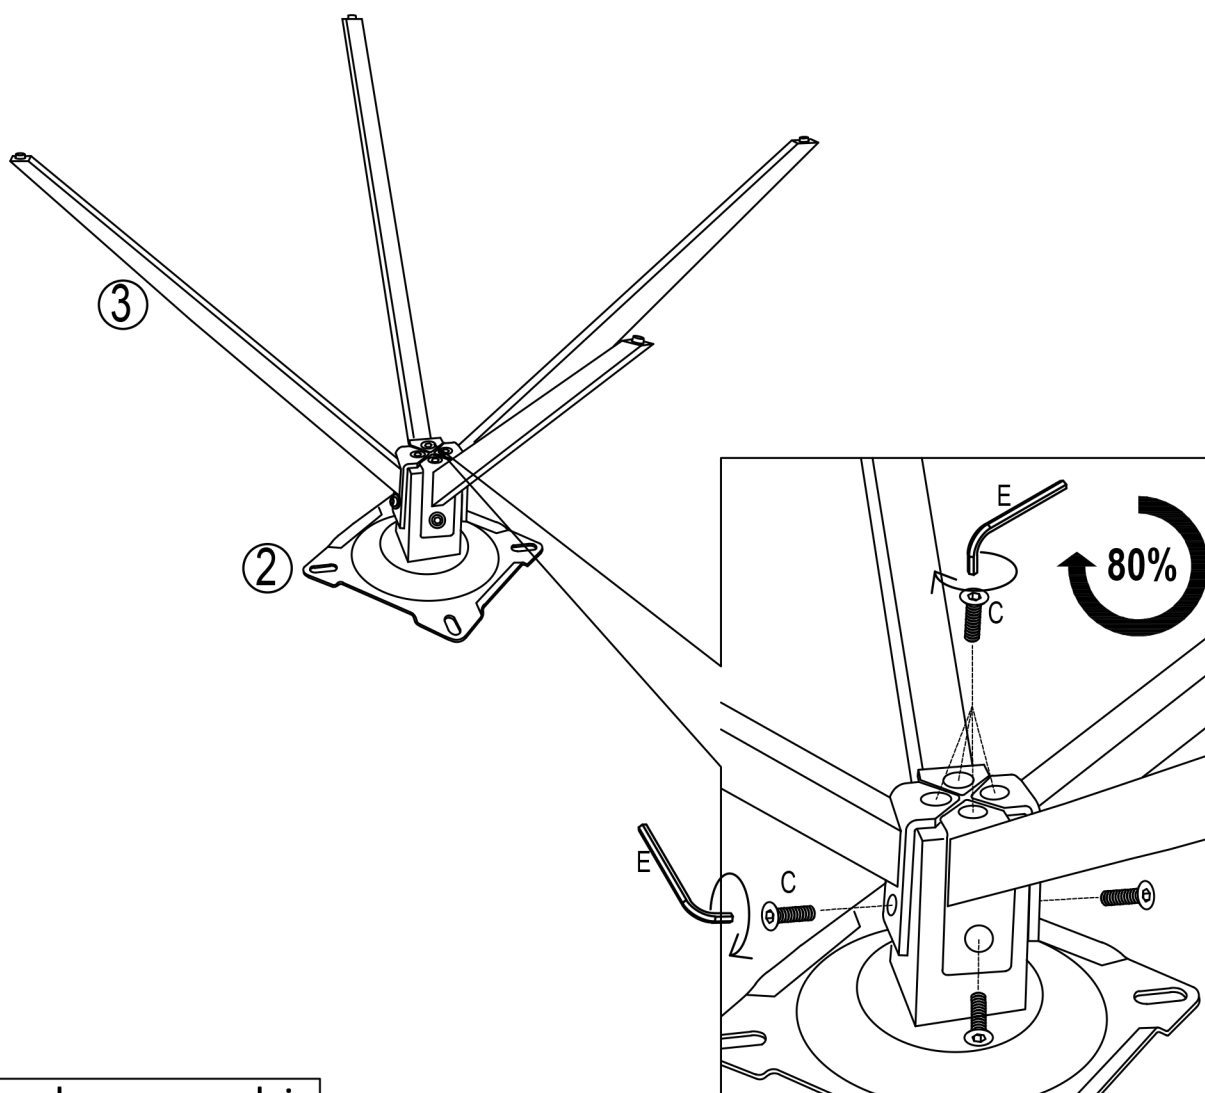

INSTRUKCJA MONTAŻU

KROK 2:

Potrzebne narzędzia

8 x (C)	1 x (E)